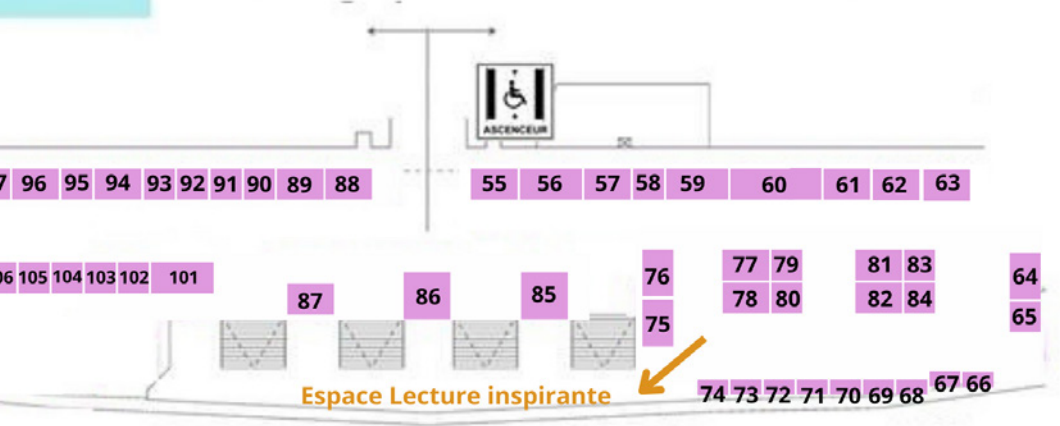

Planète Zen vous propose un large panel de conférences de qualité. Accès GRATUIT pour les visiteurs

Programme des conférences - Samedi 9 mars

	Salle de Lotus	Salle de l'Univers	Salle de la Sagesse
11h00 - 12h00	Carrolle Isabel Les secrets de l'abondance ...	Marie de Fauconval Je vis des relations familiales compliquées, que faire ?	
12h15 - 13h15	Anne Dumont-Delrez Un modèle cosmologique qui intègre enfin les disciplines qualifiées de "pseudosciences"	Victoria Sanfilippo Le toucher bienveillant en famille	Salvatore Rindone Coupure des liens négatifs
13h30 - 14h30	Franca Rizzo Chamanisme, animaux totems & guides spirituels : voyage en soi	Frédéric Delforge L'auto-décodage des rêves pour la compréhension de soi	Fatima Agrina Comment faire décoller une nouvelle carrière ?
14h45 - 15h45	Sandrine Freson Médecines alternatives. Et si on se serrait les coudes ?	Magali Imperiali La guérison, la confiance, l'équilibre sont inscrits dans notre Système nerveux	Sophie Cordier Je m'en fous ! Je vis...
16h00 - 17h00	Nadia Didierlaurent L'HQA- L'hypnose quantique assistée, un outil pour libérer votre conscience, devenir souverain de votre espace et de votre vie.	Nathalie Fontaine L'human Design : Un voyage au cœur de soi !	Lucas Gillis 2024 : Les outils en synergie pour être au TOP de son ÊTRE
17h15 - 18h15	Nathalie Halet Ressourcement corps/esprit par un voyage guidé en hypnose	Sandrine Onkelinx EMDR et EFT trauma	Martin Schmalzried La Terre accouche - histoire d'une humanité en gestation

Plan du Salon

estiaire

Accès vers niveau -1 : Salles de conférences et ateliers

Niveau +1

Planète Zen vous propose un large panel de conférences de qualité. Accès **GRATUIT** pour les visiteurs

Programme des conférences - Dimanche 10 mars